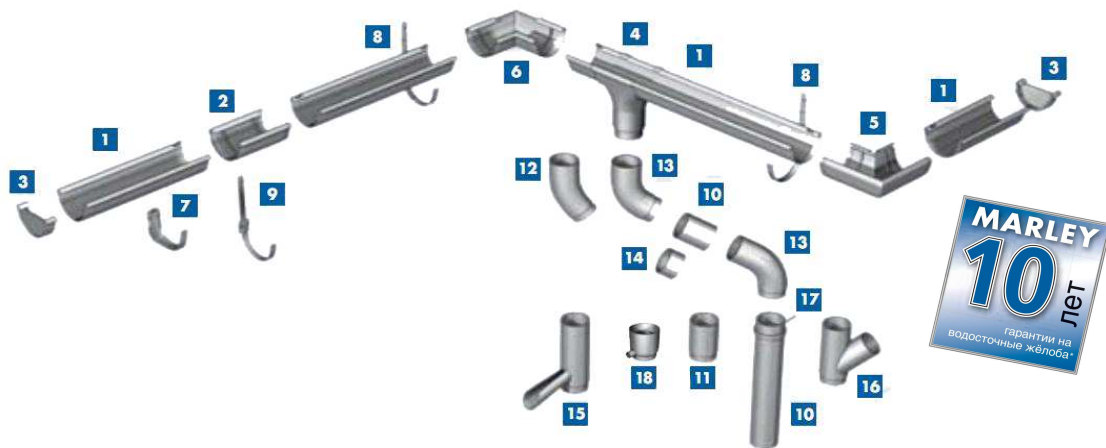

на складе

на складе

Действует с 17.03.2014

Обозначение/наименование	Вид	РАЗМЕР*/ длина	РАЗМЕР*/ диаметр	Артикул	Цвет *	Цена
1 Желоб полукруглый		4м	125	083186	белый	18,95
			125	075150	коричневый	
2 Соединитель желобов			125	083650	белый	6,10
			125	075655	коричневый	
3 Заглушка желоба			125	083759	белый	3,58
			125	075754	коричневый	
4 Воронка желоба			125/105	083797	белый	12,10
			125/105	075860	коричневый	
5 Угол желоба внешн*			125	083858	белый	10,16
			125	075952	коричневый	
6 Угол желоба внутр*			125	083889	белый	10,16
			125	075983	коричневый	
7 Кронштейн желоба			125	083933	белый	2,06
			125	076157	коричневый	
8 Опора желоба		30 x 4	125	084015	белый	3,44
		30 x 4	125	076355	коричневый	
9 Труба водосточная		3м	105	084053	белый	19,95
			105	077161	коричневый	
		1м	105	084077	белый	6,75
			105	077550	коричневый	
10 Муфта трубы			105	084183	белый	4,70
			105	077734	коричневый	
11 Отвод D75 45гр			105	084206	белый	5,15
			105	078366	коричневый	
12 Отвод D75 67гр			105	084244	белый	5,15
			105	078458	коричневый	
13 Тройник 45гр			105/105	084497	белый	11,10
			105/105	078632	коричневый	
14 Хомут-винт			105	084299	белый	2,20
			105	079233	коричневый	
15 Защита от листьев Poly-net Laubstop, 2м			100-125	71398	черный	9,50